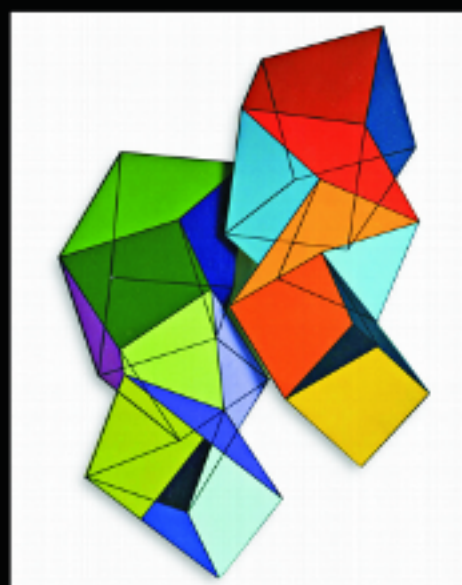

Piergiorgio Zangara