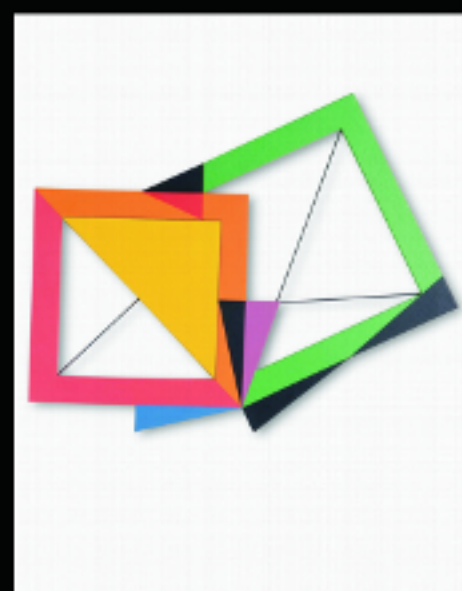

Carmelo Arden Quin

Bolivar

Reale F. Frangi

Valmore studio d'arte

Contrà Porta Santa Croce, 14 - 36100 Vicenza t/f 39.0444.322557 arte@valmore.it

Madì

dalle inquietudini dell'astrazione geometrica
una rivoluzione in nome di "creazione e invenzione"