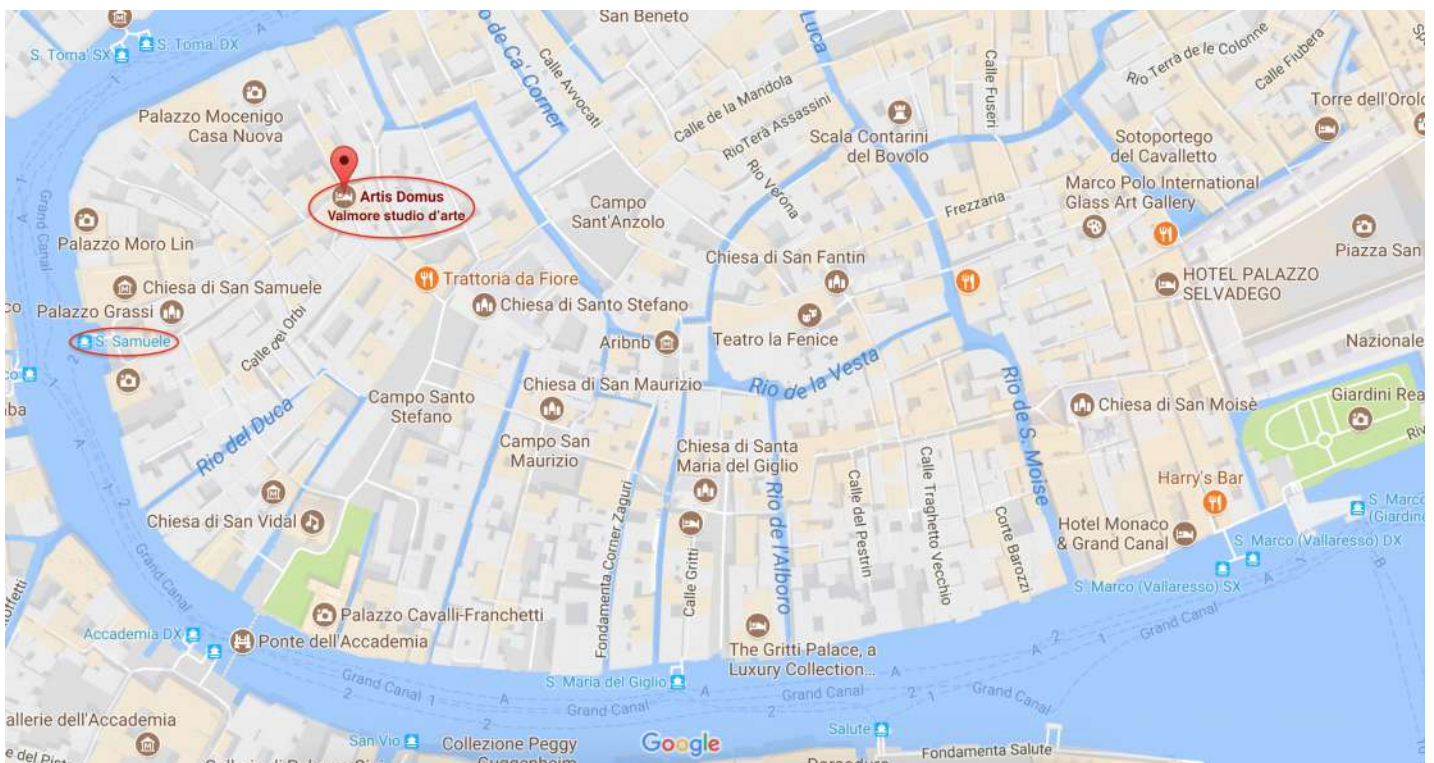

## **Valmore studio d'arte**

Venezia, San Marco, 3132 (Calle Crosera, primo piano)  
Fermata San Samuele vaporetto linea 2 (palazzo Grassi)

**Valmore studio d'arte**, tel. +39 0444 322557  
info@valmore.it - www.valmore.it - skype: valmorestudioarte